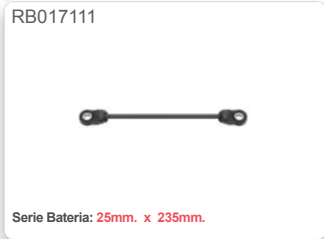

SERIES PARA BATERÍAS