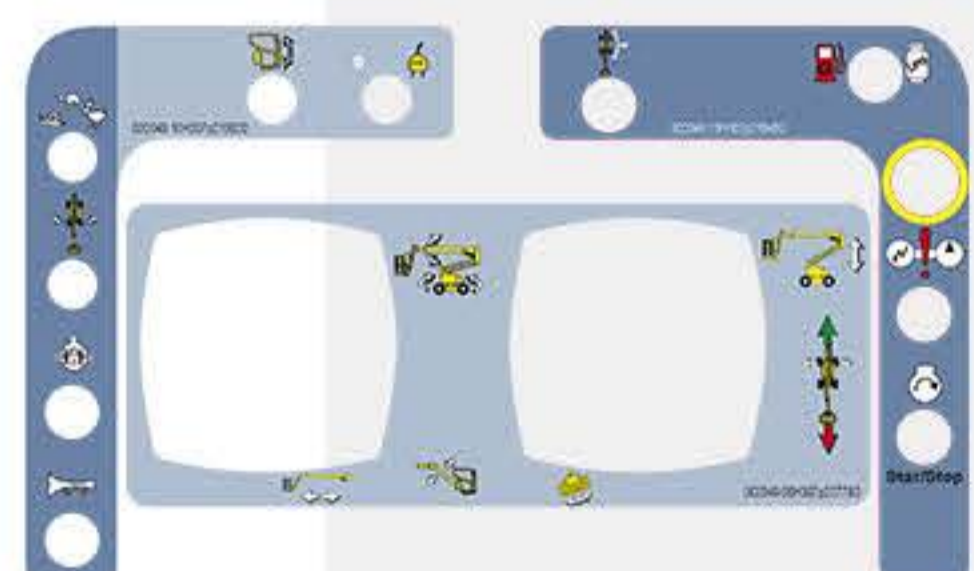

OFERTA

OFFERTA

PROMOTION

ANGEBOT

PIEZAS FRECUENTES

ADAPTABLES COMPATIBLES

PARA PLATAFORMAS DE ÚLTIMA GENERACIÓN

RB100072.V2

RB100073.V2

RB100065.V2

RB100065.V2.10

RB100065.V2.15

RB100065.V2.35

RB002049

RB002083

RB006029.1