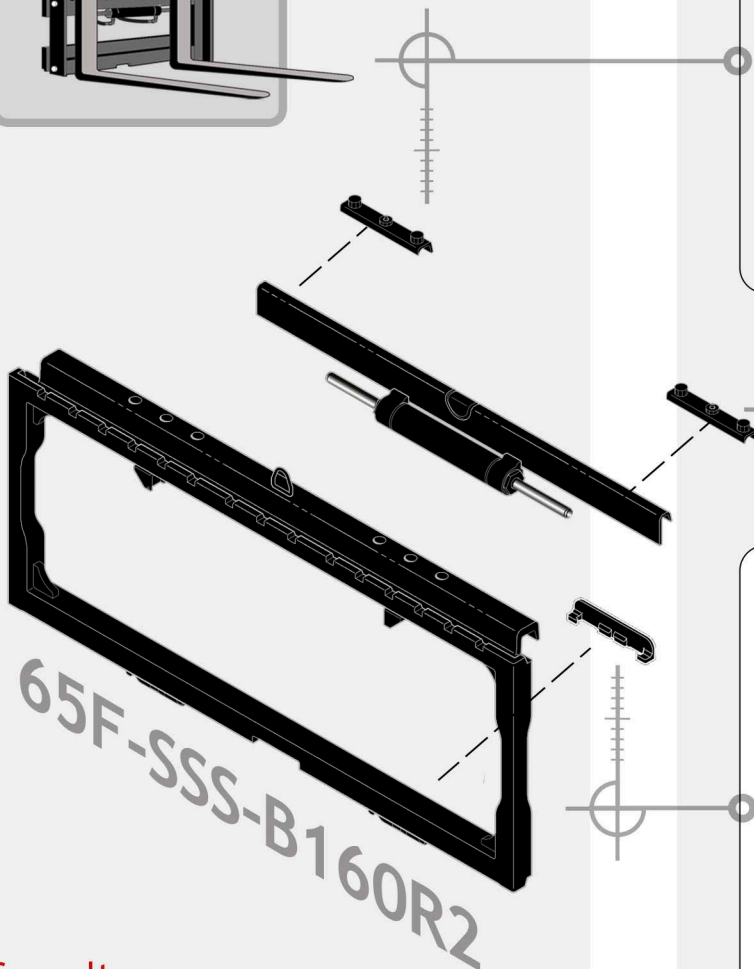

www.rbcomponentes.com

OFERTA

OFFERTA

PROMOTION

ANGEBOT

PIEZAS FRECUENTES RICAMBI FREQUENTI PIÈCES HABITUELLES COMMON PARTS

PATINES **ADAPTABLES COMPATIBLES** PARA DESPLAZADORES LATERALES DE LA MARCA **CASCADE** EN SU MODELO **65F-SSS-B160R2**