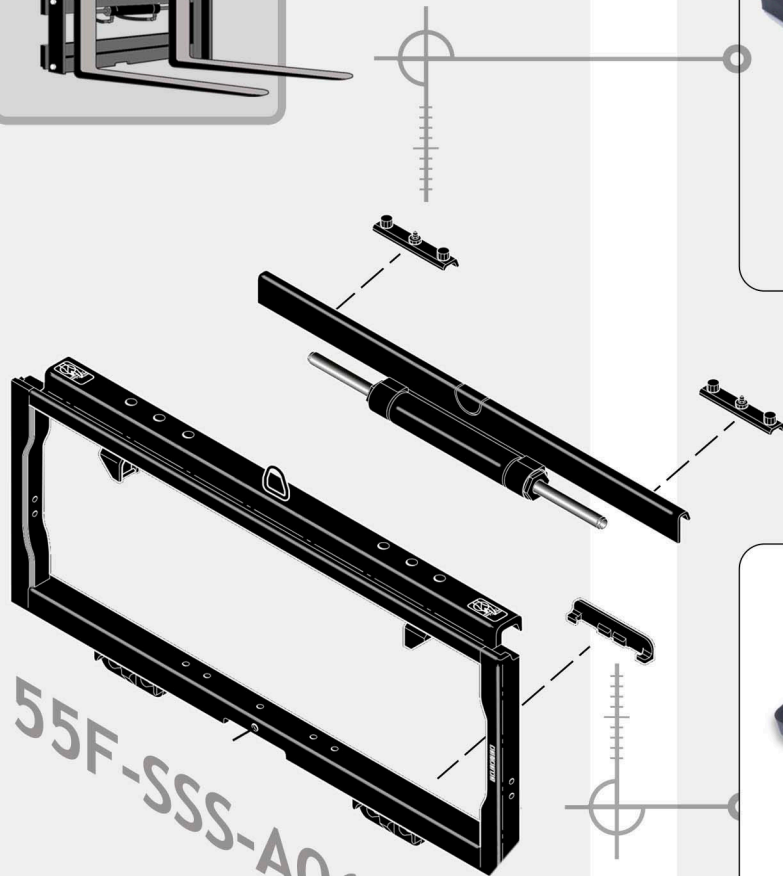

OFERTA

OFFERTA

PROMOTION

ANGEBOT

PIEZAS FRECUENTES R ICAMBI FREQUENTI P IÉÇES HABITUELLES C COMMON PARTS

PATINES **ADAPTABLES COMPATIBLES** PARA DESPLAZADORES LATERALES DE LA MARCA **CASCADE** EN SU MODELO **55F-SSS-A062 R5**

RB013010
PATIN SUPERIOR
Adaptable/compatible

RB013015
PATIN INFERIOR
Adaptable/compatible

Consultar

Adaptable/compatible

FABRICADO POR Y PARA RB COMPONENTES
PRODUCED BY AND FOR RB COMPONENTES

FABRICATO DA E PER RB COMPONENTES
FABRICADO PELA RB COMPONENTES