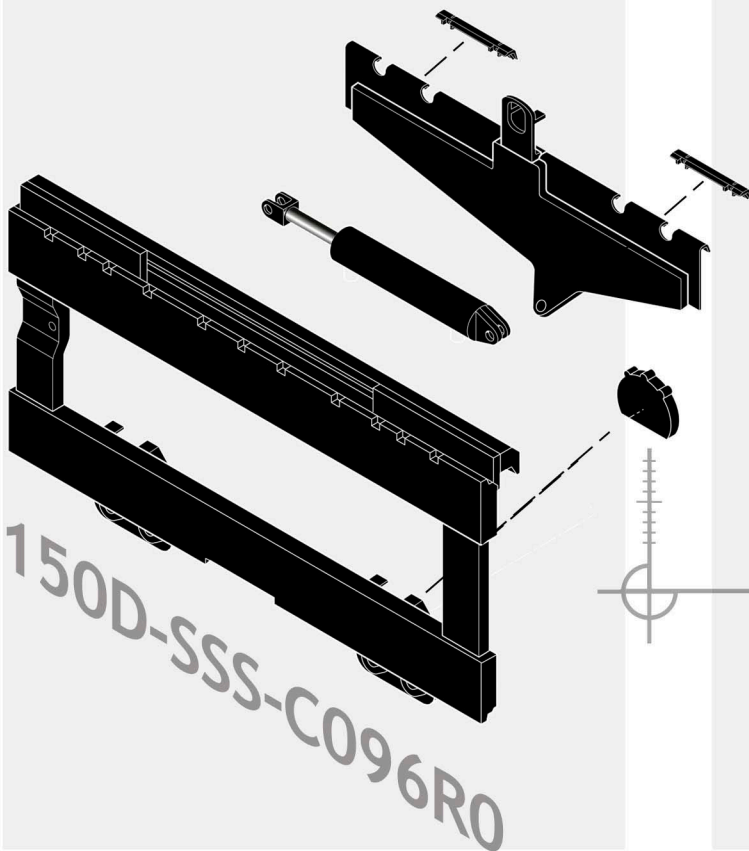

www.rbcomponentes.com

OFERTA

OFFERTA

PROMOTION

ANGEBOT

PIEZAS FRECUENTES R ICAMBI FREQUENTI P IÉCES HABITUELLES C COMMON PARTS

PATINES **ADAPTABLES COMPATIBLES** PARA DESPLAZADORES LATERALES DE LA MARCA **CASCADE** EN SU MODELO **150D-SSS-C096R0**