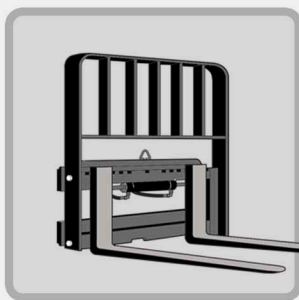

OFERTA

OFFERTA

PROMOTION

ANGEBOT

PIEZAS FRECUENTES R ICAMBI FREQUENTI P IÉCES HABITUELLES C COMMON PARTS

PATINES **ADAPTABLES COMPATIBLES** PARA DESPLAZADORES LATERALES DE LA MARCA **CASCADE** EN SU MODELO **60E-SS-011**