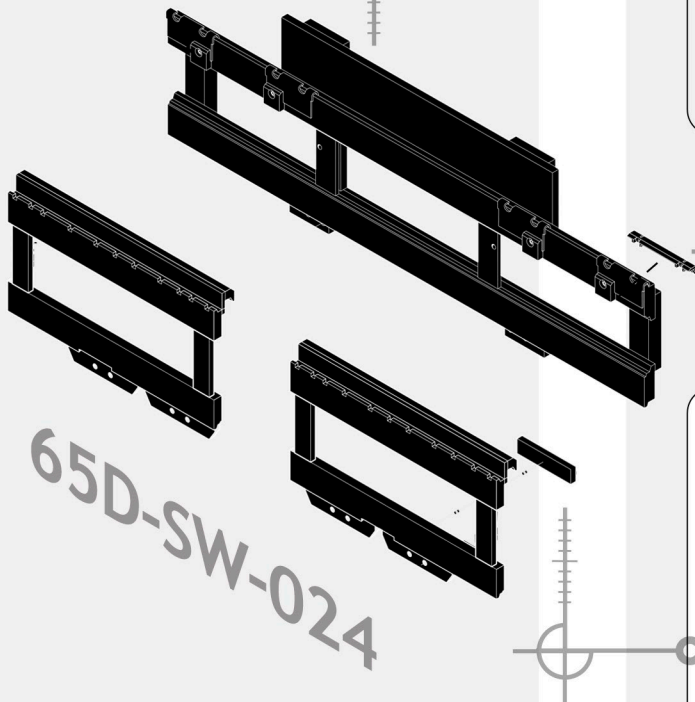

OFERTA

OFFERTA

PROMOTION

ANGEBOT

PIEZAS FRECUENTES R ICAMBI FREQUENTI P IÈCES HABITUELLES C COMMON PARTS

PATINES **ADAPTABLES COMPATIBLES** PARA DESPLAZADORES LATERALES DE LA MARCA **CASCADE** EN SU MODELO **65D-SW-024**