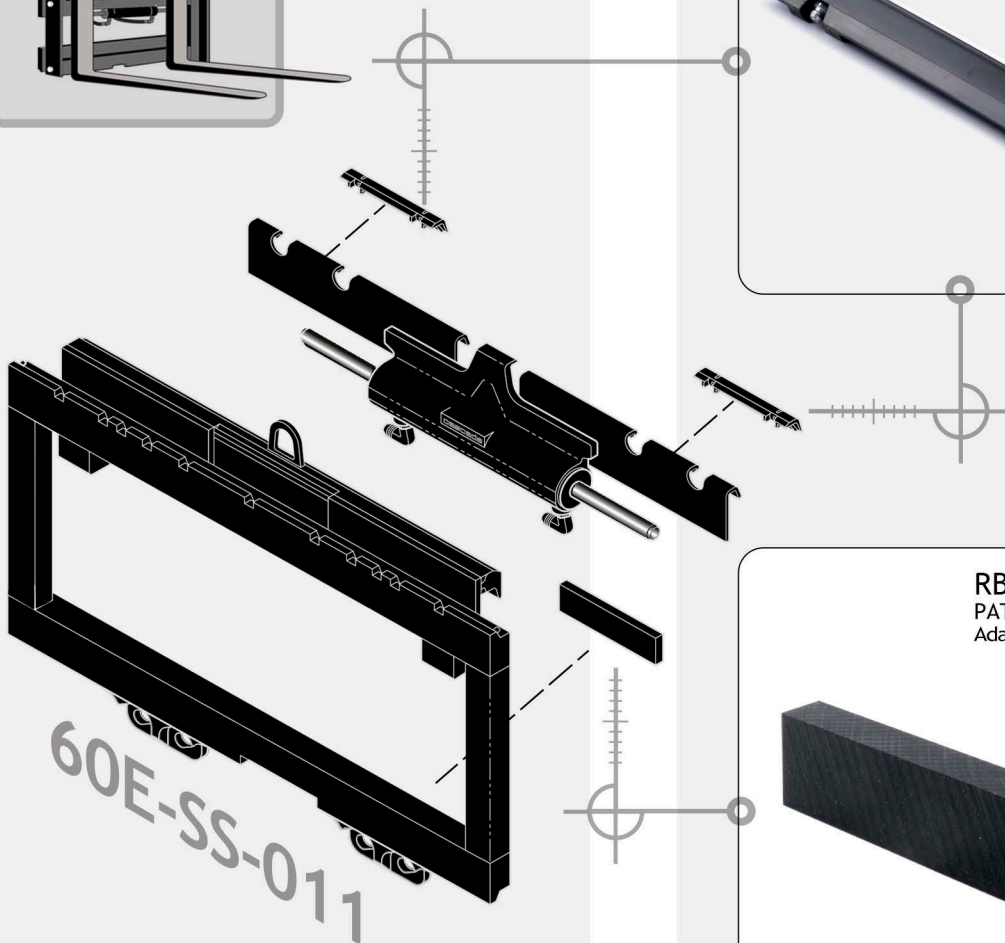

OFERTA

OFFERTA

PROMOTION

ANGEBOT

PIEZAS FRECUENTES R ICAMBI FREQUENTI P IÉCES HABITUELLES C COMMON PARTS

PATINES **ADAPTABLES COMPATIBLES** PARA DESPLAZADORES LATERALES DE LA MARCA **CASCADE** EN SU MODELO **60E-SS-011**