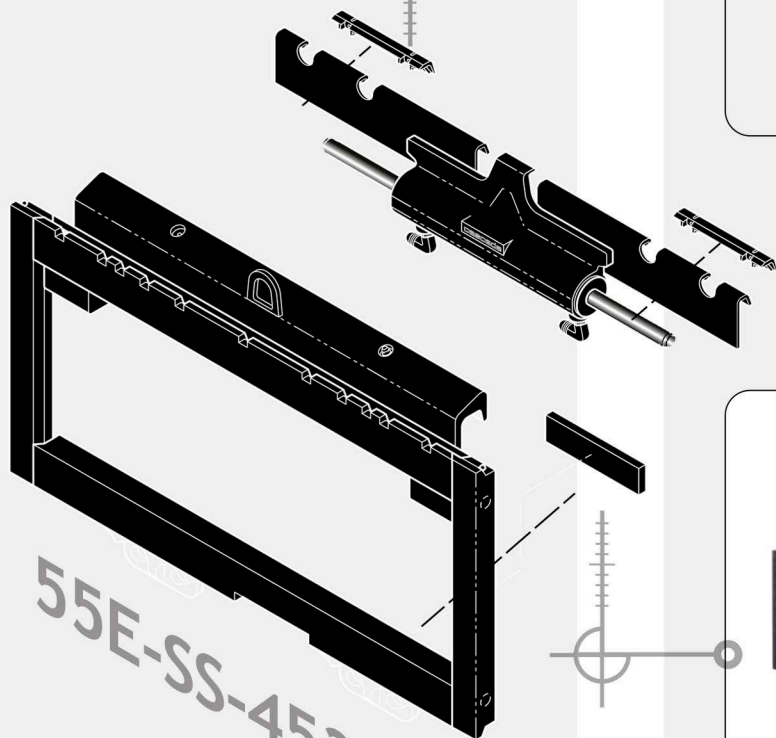

OFERTA

OFFERTA

PROMOTION

ANGEBOT

PIEZAS FRECUENTES RICAMBI FREQUENTI PIÈCES HABITUELLES COMMON PARTS

PATINES **ADAPTABLES COMPATIBLES** PARA DESPLAZADORES LATERALES DE LA MARCA **CASCADE** EN SUS MODELOS **55E-SS-453**